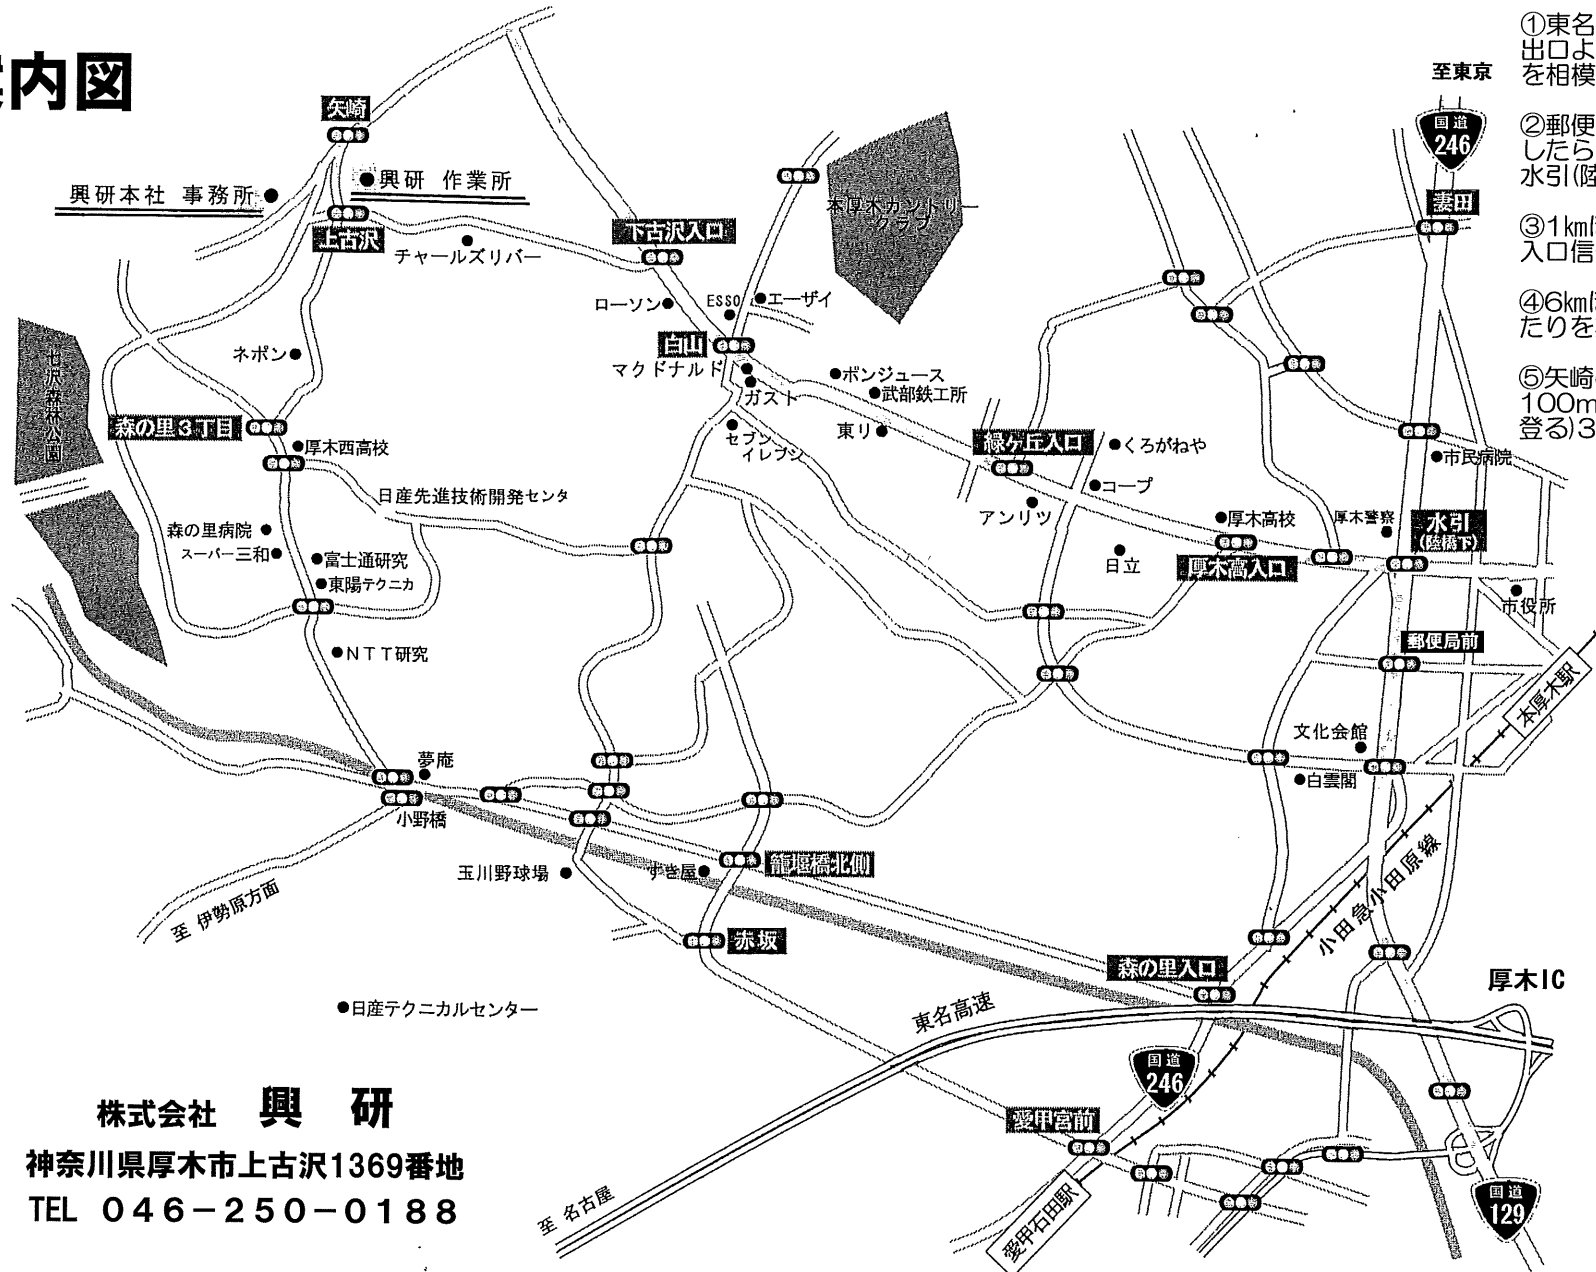

案内図

- ① 東名厚木IC 厚木方面出口より国道129号線を相模原方面に直進。
- ② 郵便局前信号を乗り越したら左斜線へ。水引(陸橋下)を左折。
- ③ 1kmほど直進し厚木高入口信号を右折。
- ④ 6kmほど直進し突き当たりを左折。
- ⑤ 矢崎の信号を右折後、100m先を右にそれる(登る)300m先右手。

株式会社 興研
 神奈川県厚木市上古沢1369番地
 TEL 046-250-0188